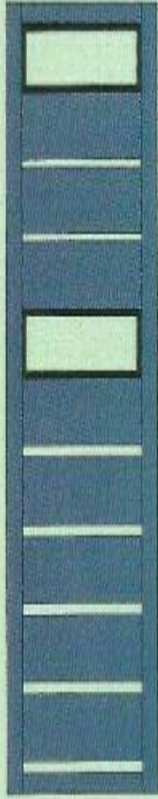

PINTU BESI GARASI

www.pintugarasitikung.id

PINTU GARASI SLIDING

PINTU LIPAT | MOVABLEWALL

FOLDING DOOR

AKSESORIS REL PINTU GARASI ALUMINIUM, PVC DII.

Pintu garasi **TREES DOOR** adalah pintu dari bahan plat besi dengan finishing powder coating sehingga tahan terhadap cuaca dan karat, menggunakan bahan plat besi berkualitas dengan didukung peralatan dan tenaga ahli, sehingga pintu **TREES DOOR** memiliki kualitas yang tinggi membuat hunian anda terlihat elegant dan modern.

BEBERAPA MODEL PINTU BESI TREES DOOR

TD 001

TD 002

TD 003

TD 004

TD 005

TD 006

TD 007

TD 008

TD 009

TD 010

UKURAN DAUN PINTU BESI

STANDART : Lebar 6.800 mm x Tinggi 2.300 mm

LEBAR : Min 600 mm - Max 700 mm

SPEKIAL ORDER : Max Tinggi 4.800 mm

PINTU MINIMALIS

TD 016

TD 017

TD 018

TD 019

TD 020

TD 011

TD 012

TD 013