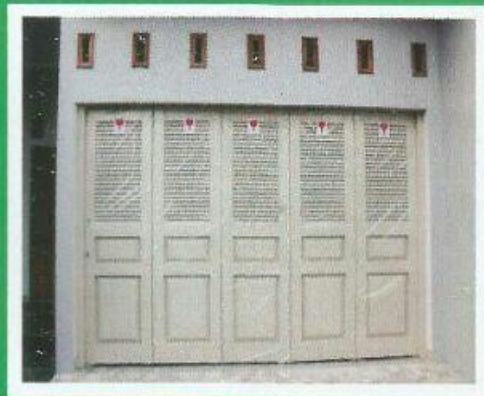

PINTU BESI GARASI

www.pintugarasitikung.id

PINTU GARASI SLIDING

PINTU LIPAT | MOVABLEWALL

FOLDING DOOR

AKSESORIS REL PINTU GARASI ALUMINIUM, PVC DII.

Pintu garasi **TREES DOOR** adalah pintu dari bahan plat besi dengan finishing powder coating sehingga tahan terhadap cuaca dan karat, menggunakan bahan plat besi berkualitas dengan didukung peralatan dan tenaga ahli, sehingga pintu **TREES DOOR** memiliki kualitas yang tinggi membuat hunian anda terlihat elegant dan modern.

TD 014

TD 015

PINTU MINIMALIS

BEBERAPA PRODUK PINTU TREES DOOR

AKSESORIS REL PINTU BESI GARASI