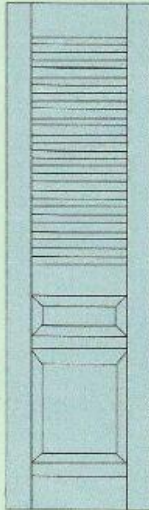

PINTU BESI GARASI

www.pintugarasitikung.id

PINTU GARASI SLIDING

PINTU LIPAT | MOVABLEWALL

FOLDING DOOR

AKSESORIS REL PINTU GARASI ALUMINIUM, PVC DII.

Pintu garasi **TREES DOOR** adalah pintu dari bahan plat besi dengan finishing powder coating sehingga tahan terhadap cuaca dan karat, menggunakan bahan plat besi berkualitas dengan didukung peralatan dan tenaga ahli, sehingga pintu **TREES DOOR** memiliki kualitas yang tinggi membuat hunian anda terlihat elegant dan modern.

BEBERAPA MODEL PINTU BESI TREES DOOR

TD 001

TD 002

TD 003

TD 004

TD 005

TD 006

TD 007

TD 008

TD 009

TD 010

UKURAN DAUN PINTU BESI

STANDART : Lebar 6.800 mm x Tinggi 2.300 mm

LEBAR : Min 600 mm - Max 700 mm

SPEKIAL ORDER : Max Tinggi 4.800 mm

PINTU MINIMALIS