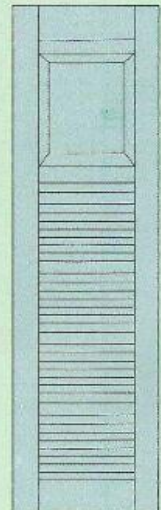

BEBERAPA MODEL PINTU BESI TREES DOOR

TD 001

TD 002

TD 003

TD 004

TD 005

TD 006

TD 007

TD 008

TD 009

TD 010

UKURAN DAUN PINTU BESI

STANDART : Lebar 6.800 mm x Tinggi 2.300 mm

LEBAR : Min 600 mm - Max 700 mm

SPEKIAL ORDER : Max Tinggi 4.800 mm

PINTU MINIMALIS

TD 016

TD 017

TD 018

TD 019

TD 020

TD 011

TD 012

TD 013