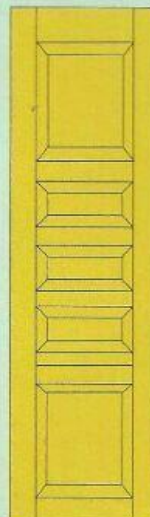

PINTU BESI GARASI

www.pintugarasitikung.id

PINTU GARASI SLIDING

PINTU LIPAT | MOVABLEWALL

FOLDING DOOR

AKSESORIS REL PINTU GARASI ALUMINIUM, PVC DII.

Pintu garasi **TREES DOOR** adalah pintu dari bahan plat besi dengan finishing powder coating sehingga tahan terhadap cuaca dan karat, menggunakan bahan plat besi berkualitas dengan didukung peralatan dan tenaga ahli, sehingga pintu **TREES DOOR** memiliki kualitas yang tinggi membuat hunian anda terlihat elegant dan modern.

BEBERAPA MODEL PINTU BESI TREES DOOR

TD 001

TD 002

TD 003

TD 004

TD 005

TD 006

TD 007

TD 008

TD 009

TD 010

UKURAN DAUN PINTU BESI

STANDART : Lebar 6.800 mm x Tinggi 2.300 mm

LEBAR : Min 600 mm - Max 700 mm

SPEKIAL ORDER : Max Tinggi 4.800 mm

PINTU MINIMALIS