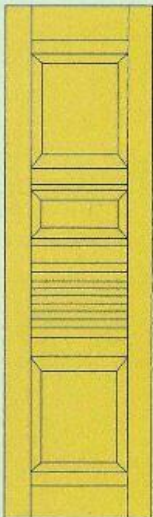

PINTU BESI GARASI

www.pintugarasitikung.id

PINTU GARASI SLIDING

PINTU LIPAT | MOVABLEWALL

FOLDING DOOR

AKSESORIS REL PINTU GARASI ALUMINIUM, PVC DII.

Pintu garasi **TREES DOOR** adalah pintu dari bahan plat besi dengan finishing powder coating sehingga tahan terhadap cuaca dan karat, menggunakan bahan plat besi berkualitas dengan didukung peralatan dan tenaga ahli, sehingga pintu **TREES DOOR** memiliki kualitas yang tinggi membuat hunian anda terlihat elegant dan modern.

BEBERAPA MODEL PINTU BESI TREES DOOR

TD 001

TD 002

TD 003

TD 004

TD 005

TD 006

TD 007

TD 008

TD 009

TD 010

UKURAN DAUN PINTU BESI

STANDART : Lebar 6.800 mm x Tinggi 2.300 mm

LEBAR : Min 600 mm - Max 700 mm

SPEKIAL ORDER : Max Tinggi 4.800 mm

PINTU MINIMALIS

TD 016

TD 017

TD 018

TD 019

TD 020

TD 011

TD 012

TD 013