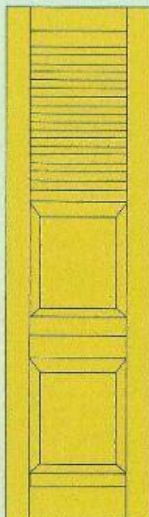

PINTU BESI GARASI

www.pintugarasitikung.id

PINTU GARASI SLIDING

PINTU LIPAT | MOVABLEWALL

FOLDING DOOR

AKSESORIS REL PINTU GARASI ALUMINIUM, PVC DII.

Pintu garasi **TREES DOOR** adalah pintu dari bahan plat besi dengan finishing powder coating sehingga tahan terhadap cuaca dan karat, menggunakan bahan plat besi berkualitas dengan didukung peralatan dan tenaga ahli, sehingga pintu **TREES DOOR** memiliki kualitas yang tinggi membuat hunian anda terlihat elegant dan modern.

BEBERAPA MODEL PINTU BESI TREES DOOR

TD 001

TD 002

TD 003

TD 004

TD 005

TD 006

TD 007

TD 008

TD 009

TD 010

UKURAN DAUN PINTU BESI

STANDART : Lebar 6.800 mm x Tinggi 2.300 mm

LEBAR : Min 600 mm - Max 700 mm

SPEKIAL ORDER : Max Tinggi 4.800 mm

PINTU MINIMALIS

TD 016

TD 017

TD 018

TD 019

TD 020

TD 011

TD 012

TD 013