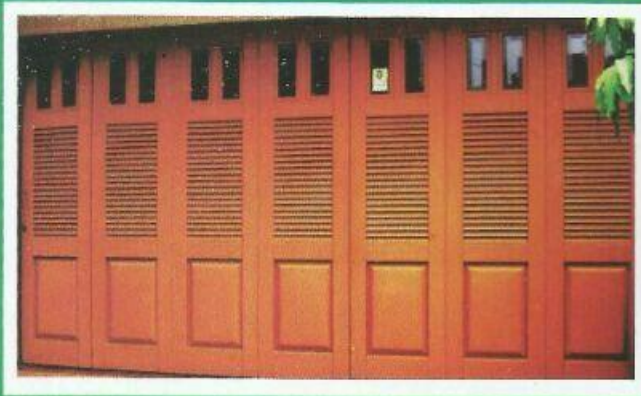

BEBERAPA PRODUK PINTU TREES DOOR