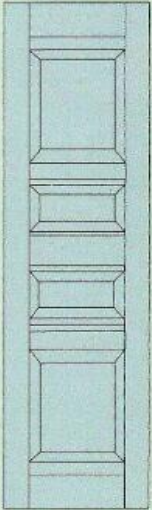

PINTU BESI GARASI

www.pintugarasitikung.id

PINTU GARASI SLIDING

PINTU LIPAT | MOVABLEWALL

FOLDING DOOR

AKSESORIS REL PINTU GARASI ALUMINIUM, PVC DII.

Pintu garasi **TREES DOOR** adalah pintu dari bahan plat besi dengan finishing powder coating sehingga tahan terhadap cuaca dan karat, menggunakan bahan plat besi berkualitas dengan didukung peralatan dan tenaga ahli, sehingga pintu **TREES DOOR** memiliki kualitas yang tinggi membuat hunian anda terlihat elegant dan modern.

BEBERAPA MODEL PINTU BESI TREES DOOR

TD 001

TD 002

TD 003

TD 004

TD 005

TD 006

TD 007

TD 008

TD 009

TD 010

UKURAN DAUN PINTU BESI

STANDART : Lebar 6.800 mm x Tinggi 2.300 mm

LEBAR : Min 600 mm - Max 700 mm

SPEKIAL ORDER : Max Tinggi 4.800 mm

PINTU MINIMALIS